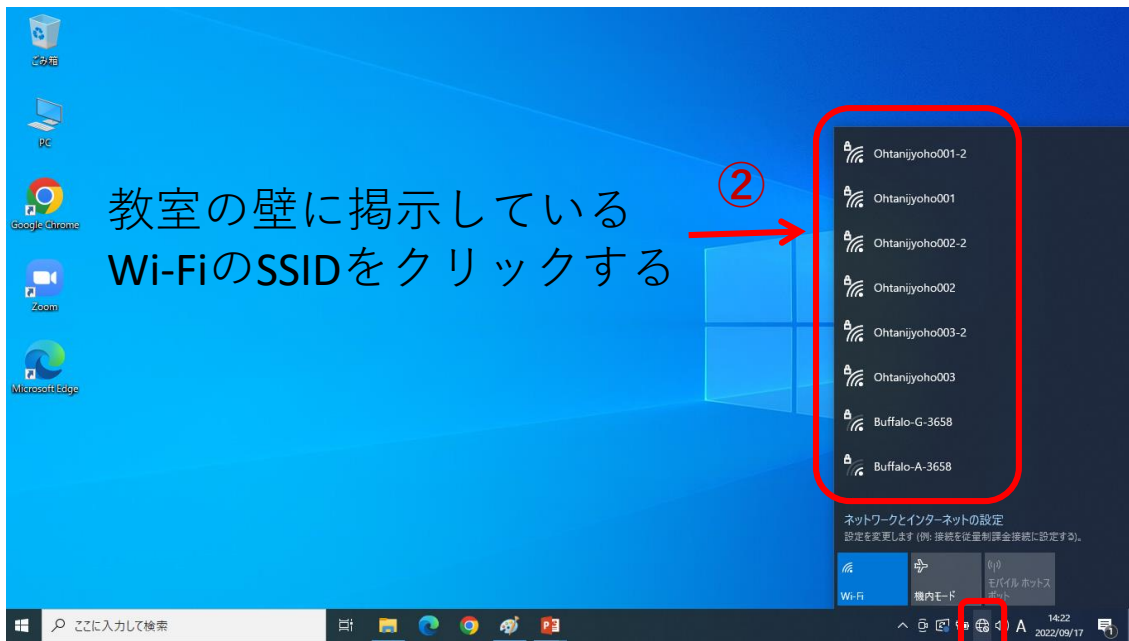

～～Wi-Fiの接続方法～～

チェック入れる

画面下の地球儀マークをクリック
※表示の位置はPCの種類によって異なります

①

該当SSIDのパスワードを入力

7

接続済みとなっていればOK

Wi-Fiに接続されている状態