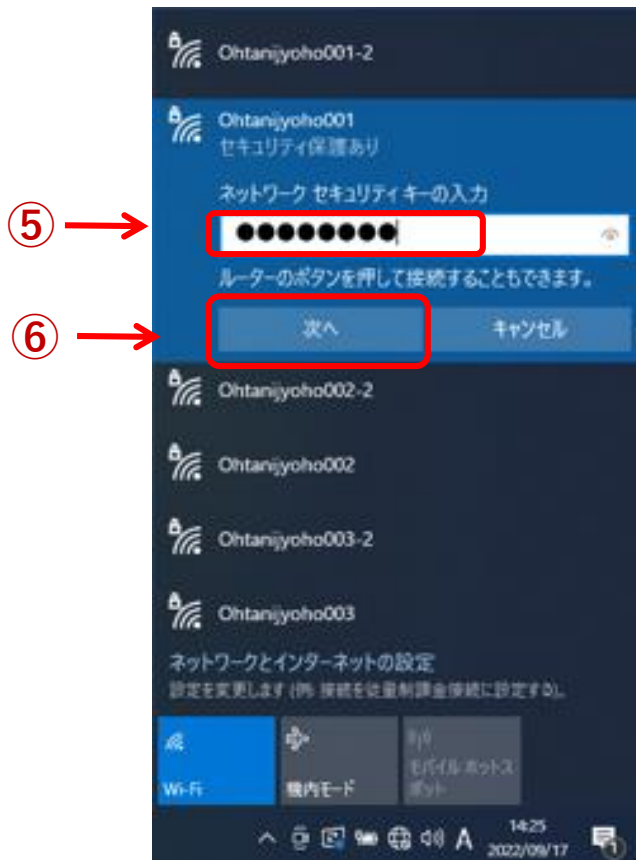

～～Wi-Fiの接続方法～～

チェック入れる

画面下の地球儀マークをクリック
※表示の位置はPCの種類によって異なります

①

該当SSIDのパスワードを入力

7

接続済みとなっていればOK

Wi-Fiに接続されている状態