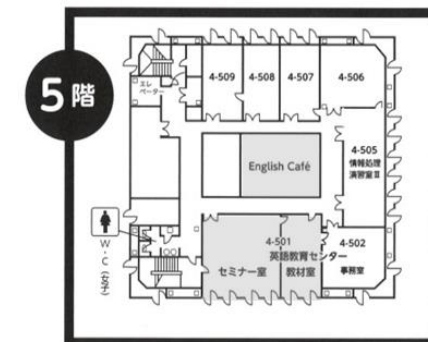

ABOUT ACE

英語教育センター(志学館5階)では、空き時間に自習として利用できるセミナー室や、語学教材の閲覧・貸出ができる教材室を備えています。