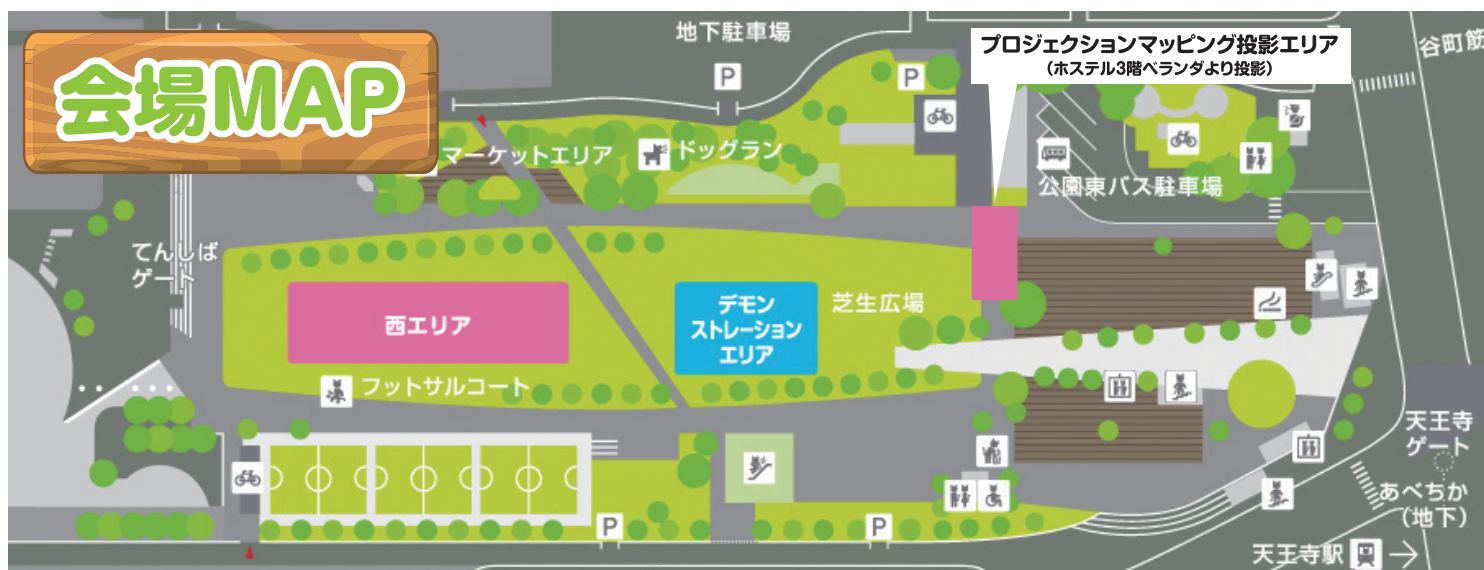

バントワリング部

IBU 四天王寺大学
INTERNATIONAL BUSINESS UNIVERSITY
四天王寺大学短期大学部

吹奏楽部

和太鼓部

ドッチビー部

阪南大学

吹奏楽部

経営情報学部 花川ゼミ (プロジェクトマッピング)

タイムスケジュール

「てんしば」がまるごとキャンパスになる1日! さまざまな体験教室で、大人から子どもまでお楽しみいただけます。スケジュールをcheckして気になるブースへ行ってみよう!

11:30 12:00 12:30 13:00 13:30 14:00 14:30 15:00 15:30 16:00 16:30 18:00 18:30 19:00 19:30

| | | 11:30 | 12:00 | 12:30 | 13:00 | 13:30 | 14:00 | 14:30 | 15:00 | 15:30 | 16:00 | 16:30 | 18:00 | 18:30 | 19:00 | 19:30 |
|-------------------------------------|---------------------------------|-------|--------|--------|--------|--------|--------|-----------|--------|--------|----------|-----------|----------------|----------------|----------------|----------------|
| 東エリア (テモン ストレー ションエ リア) | 大阪大谷大学 | | | 吹奏楽部 | | | | | 吹奏楽部 | | | | | | | |
| | | | | | | | | バントワリング部 | | | バントワリング部 | | | | | |
| | | | | | | | | 手話クラブSign | | | | 手話クラブSign | | | | |
| 四天王寺大学 | 吹奏楽部 | | 吹奏楽部 | | | | | 吹奏楽部 | | | | | | | | |
| | 和太鼓部 | | | | 和太鼓部 | | | | 和太鼓部 | | | | | | | |
| 阪南大学 | 吹奏楽部 | 吹奏楽部 | | | | | | | | | 吹奏楽部 | | | | | |
| | 経営情報学部 花川ゼミ (プロジェクトマッピング) | | | | | | | | | | | | 経営情報学部 花川ゼミ | 経営情報学部 花川ゼミ | 経営情報学部 花川ゼミ | 経営情報学部 花川ゼミ |
| 西エリア | 四天王寺大学 ドッチビー部 | | ドッチビー部 | ドッチビー部 | ドッチビー部 | ドッチビー部 | ドッチビー部 | ドッチビー部 | ドッチビー部 | ドッチビー部 | ドッチビー部 | ドッチビー部 | | | | |